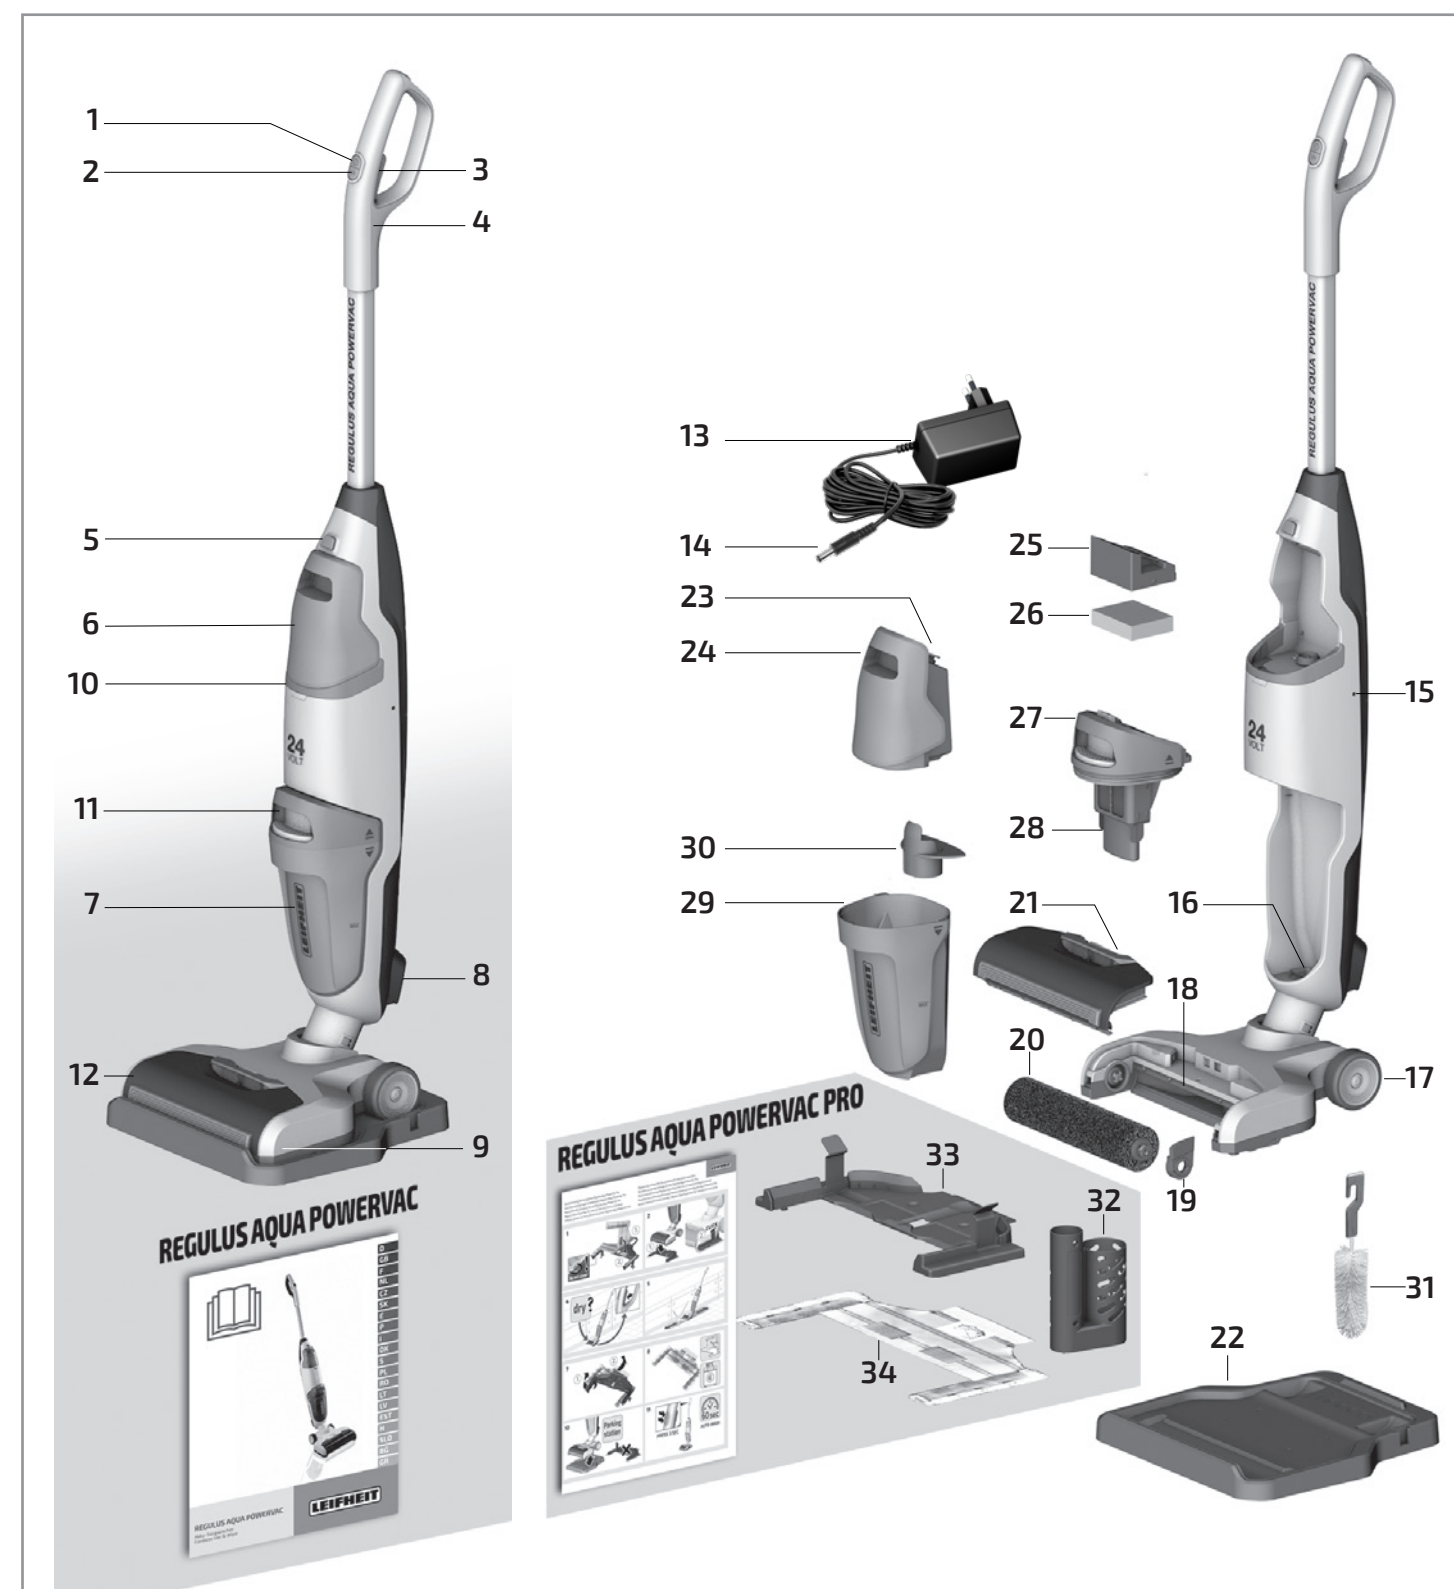

Technische Änderungen vorbehalten / Subject to technical modifications / 04/2022

**Akku-Saugwischer
 Cordless Vac & Wipe**

REGULUS AQUA POWERVAC
 REGULUS AQUA POWERVAC PRO

LEIFHEIT

1 CLICK

2 * Regulus Aqua PowerVac Pro